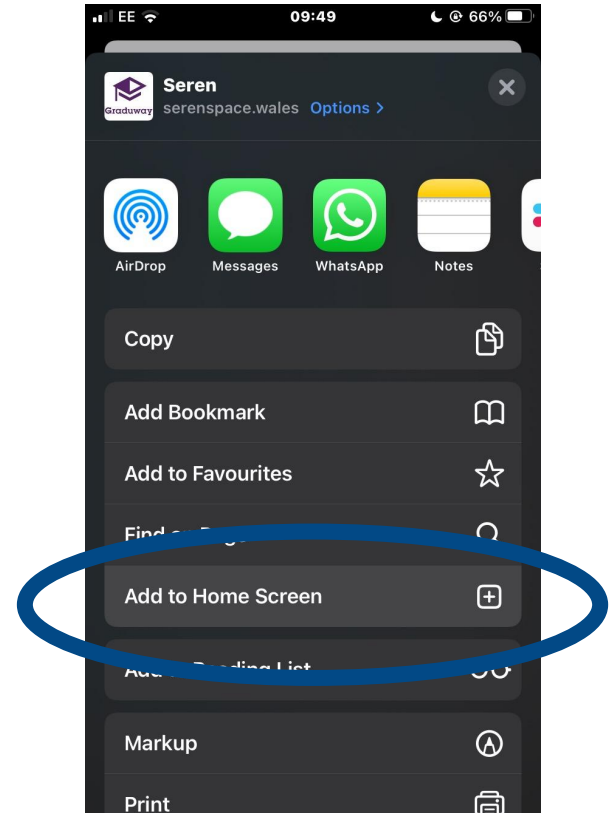

Llywodraeth Cymru
Welsh Government

GOFOD SEREN

Canllaw Defnyddwyr:
Ap Ffôn Symudol

Cynnwys: Canllaw Defnyddwyr Ap Ffôn Symudol

1. Lawrlwytho'r ap

1.1 iOS

1.2 Android

2. Sut i ddefnyddio'r ap

2.1 Cyfarwyddiadau ap

1. Lawrlwytho'r ap

1.1 iOS

- Agora <https://gofodseren.cymru> ar Safari.
- Dewisia yr eicon rhannu ar waelod tudalen y porwr.

- Dewisia 'Add to Home Screen'.

- Bydd eicon yr ap nawr yn dangos ar dy ddyfais personol.

1.2 Android

- Agora
<https://gofodseren.cymru> ar dy
borwr
- Clica 'Mewngofnodi' ar y gornel
dde uchaf

- Gweler neges yn gofyn i ti gadw i'r dudalen gartref: 'install'

- Clicia i ychwanegu at dy dudalen gartref a bydd eicon yr ap nawr yn dangos ar dy ddyfais personol